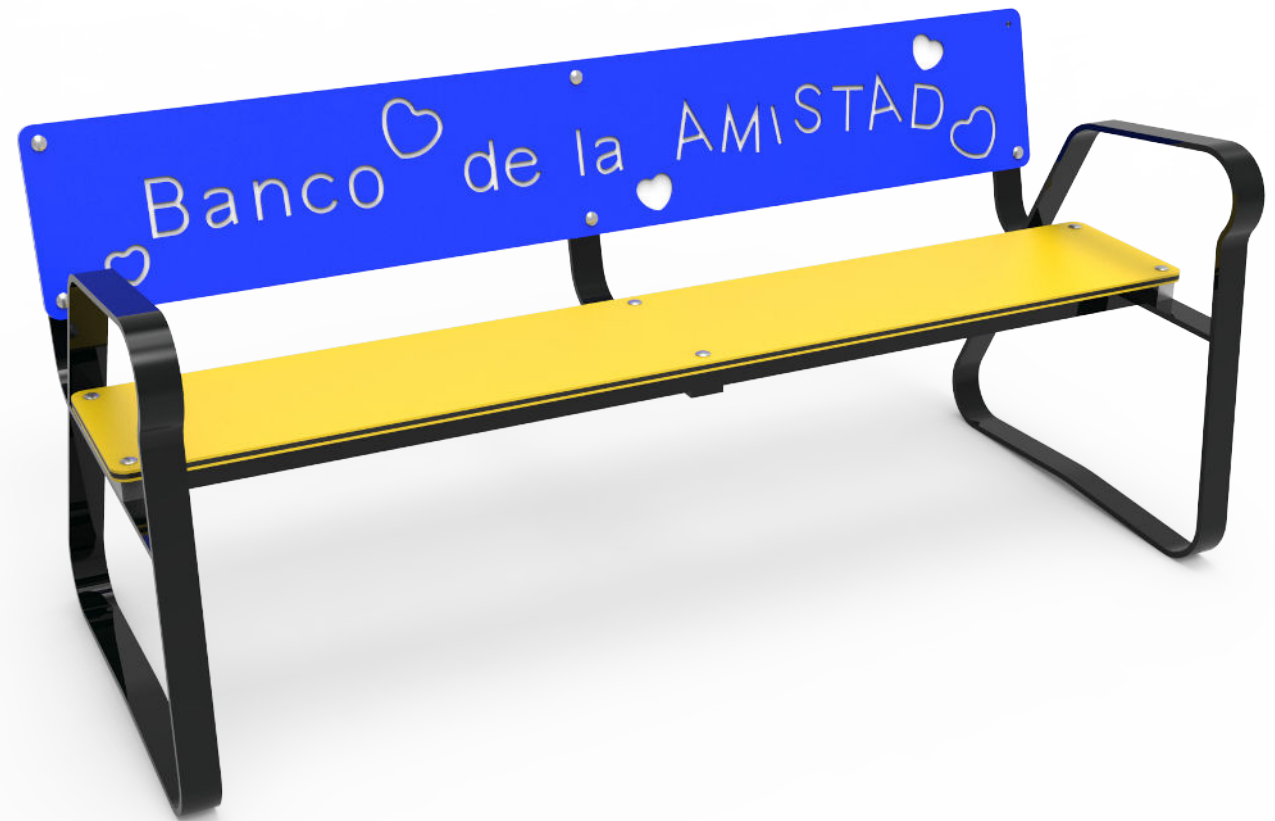

DOCUMENTACIÓN TÉCNICA

Ref.: 252/BMR07

“Banco de la amistad”

Altura del asiento: 0,42 m
Estructura metálica termolacada
Componentes plásticos: Polietileno de alta densidad con protección UV

ALZADO

PERFIL IZQUIERDO

PLANTA