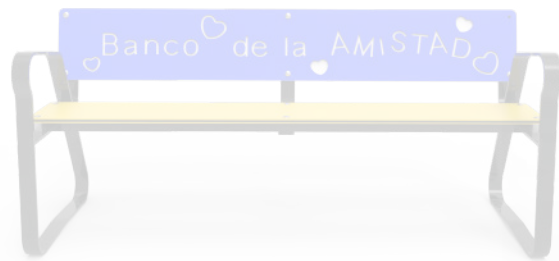

DOCUMENTACIÓN TÉCNICA

Ref.: 252/BMR07

“Banco de la amistad”

Altura del asiento: 0,42 m
Estructura metálica termolacada
Componentes plásticos: Polietileno de alta densidad con protección UV

ALZADO

PERFIL IZQUIERDO

PLANTA