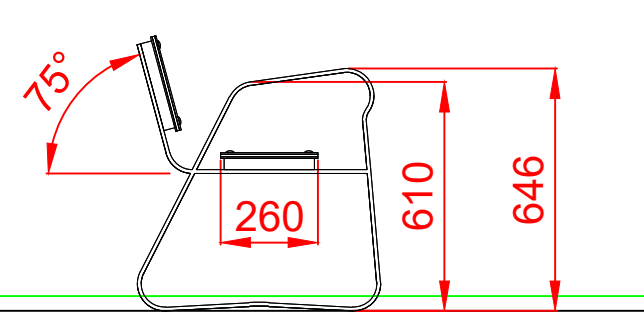

DOCUMENTACIÓN TÉCNICA

Ref.: 252/BMR07

“Banco de la amistad”

Altura del asiento: 0,42 m
Estructura metálica termolacada
Componentes plásticos: Polietileno de alta densidad con protección UV

ALZADO

PERFIL IZQUIERDO

PLANTA