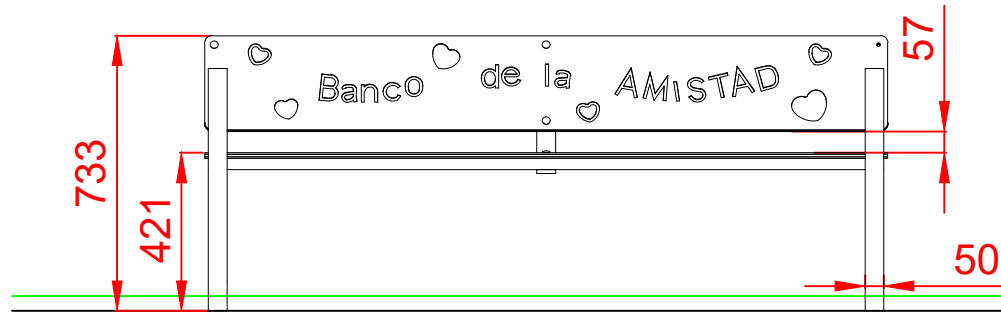

DOCUMENTACIÓN TÉCNICA

Ref.: 252/BMR07

“Banco de la amistad”

Altura del asiento: 0,42 m
Estructura metálica termolacada
Componentes plásticos: Polietileno de alta densidad con protección UV

ALZADO

PERFIL IZQUIERDO

PLANTA